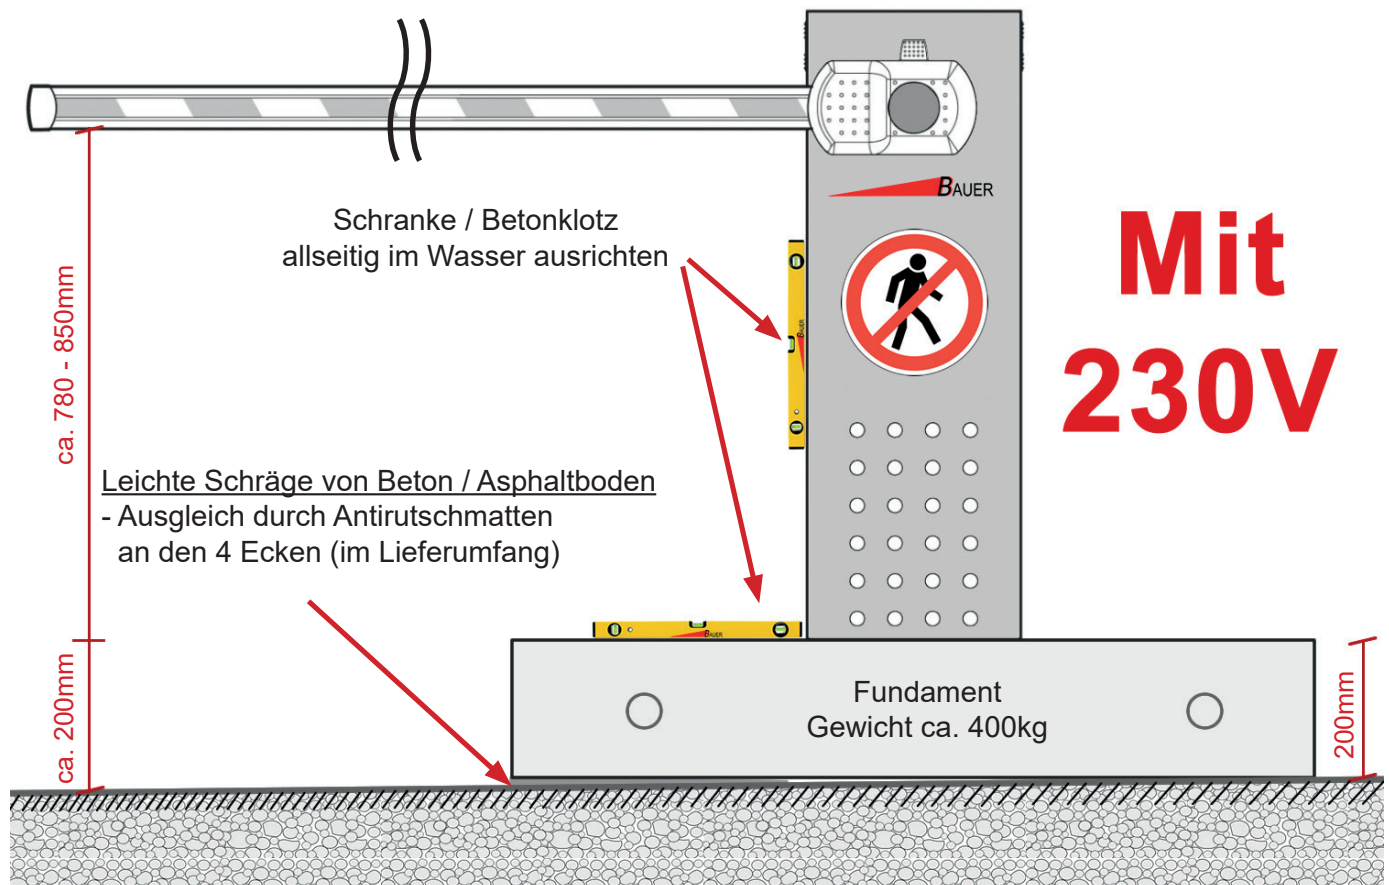

Mobile Komplettschranke mit Fertigfundament

230V

Aufstellung auf vorhandenem fertigen Boden - **Asphalt / Beton** - ohne Erdanker

Standardausführung:

- ✓ Betonfundament 750x1100x200mm
- ✓ Schranke mit Microprozessorsteuerung
- ✓ mit Schrankenbaum inkl. Stoßschutzgummi rot
- ✓ Komplett aufgebaut inkl. Einstellarbeiten
- ✓ inkl. Funkset mit 1 Handsender
- ✓ mit Netzzuleitung 230V
- ✓ inkl. 8 Höhenausgleichs-Antirutschmatten
- ✓ Testlauf
- ✓ Komplette Unterlagen mit Prüfbuch

Bauseitige Leistungen:

- Fundament ausrichten
- Montage Schrankenbaum laut Beschreibung
- Zubehör Schrankenbaum montieren
  (z.B. Stoßschutzgummi, Beleuchtung*, Hängegitter*, Pendelstütze*)

*optional gegen Aufpreis

Seitenansicht