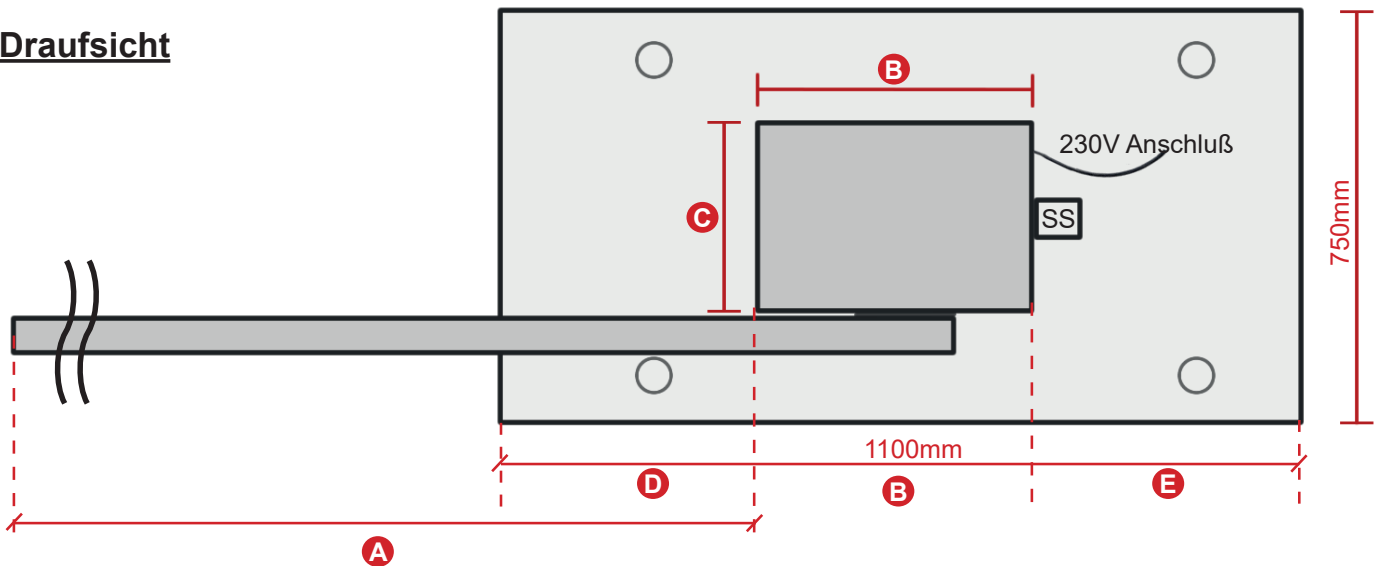

Mobile Komplettschranke mit Fertigfundament

230V

Aufstellung auf vorhandenem fertigen Boden - **Asphalt / Beton** - ohne Erdanker

Standardausführung:

- ✓ Betonfundament 750x1100x200mm
- ✓ Schranke mit Microprozessorsteuerung
- ✓ mit Schrankenbaum inkl. Stoßschutzgummi rot
- ✓ Komplett aufgebaut inkl. Einstellarbeiten
- ✓ inkl. Funkset mit 1 Handsender
- ✓ mit Netzzuleitung 230V
- ✓ inkl. 8 Höhenausgleichs-Antirutschmatten
- ✓ Testlauf
- ✓ Komplette Unterlagen mit Prüfbuch

Seitenansicht

Draufsicht

	A	B	C	D	E	230V
Moovie 5m	*1 5000	340	220	380	380	✓
Michelangelo 6m	*1 6000	450	270	325	325	✓
Michelangelo 8m	*1 8000	450	270	325	325	✓
MBAR 5m →	*1 5000	400	300	350	350	✓
MBAR 6m →	*1 6150	400	300	350	350	✓
MBAR 7m →	*1 7150	400	300	350	350	✓